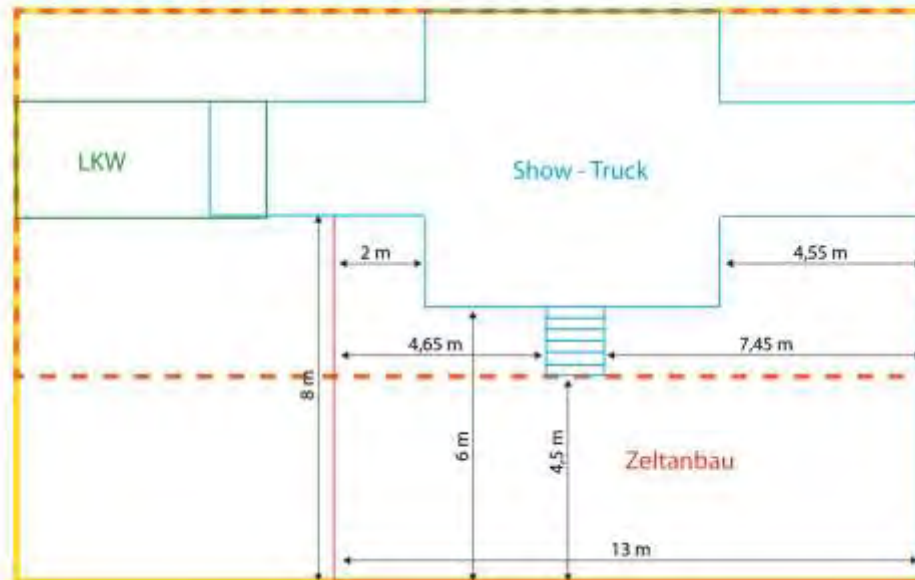

Grundriss EVENTTRUCK mit Vorzelt

EVENT-TRUCK

Platzbedarf **mit Zelt**: 20 m x 12,5 m = 250 m²
Platzbedarf **ohne Zelt**: 20 m x 8 m = 160 m²

Platzbedarf EVENTTRUCK

EVENT-TRUCK

UNTERWEGS MIT POWER UND ELEGANZ