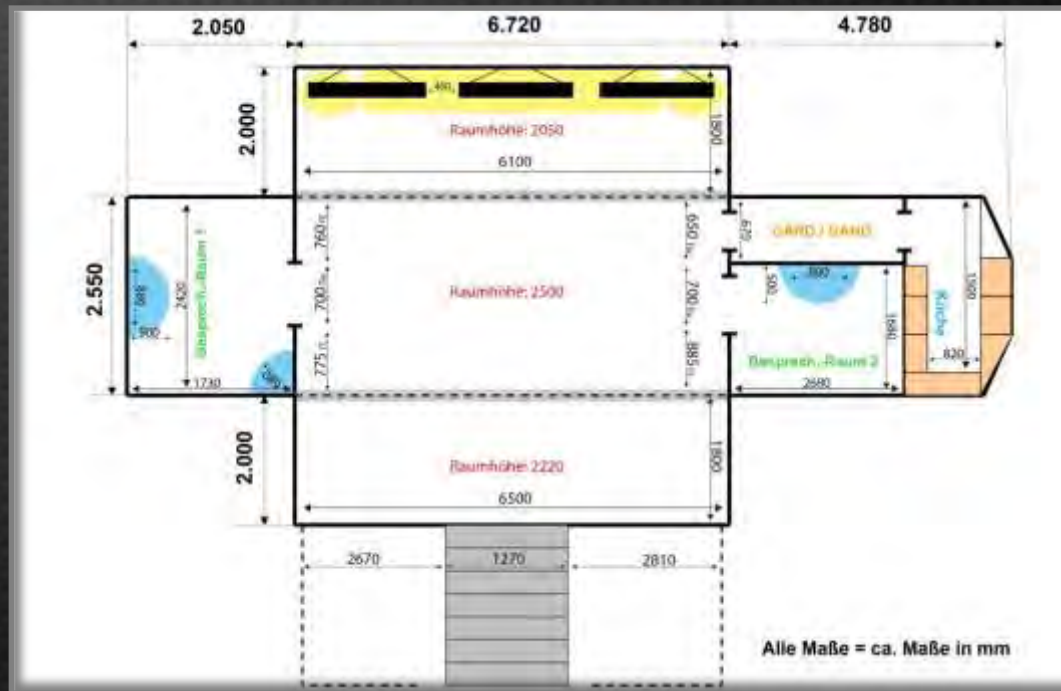

EVENT-TRUCK