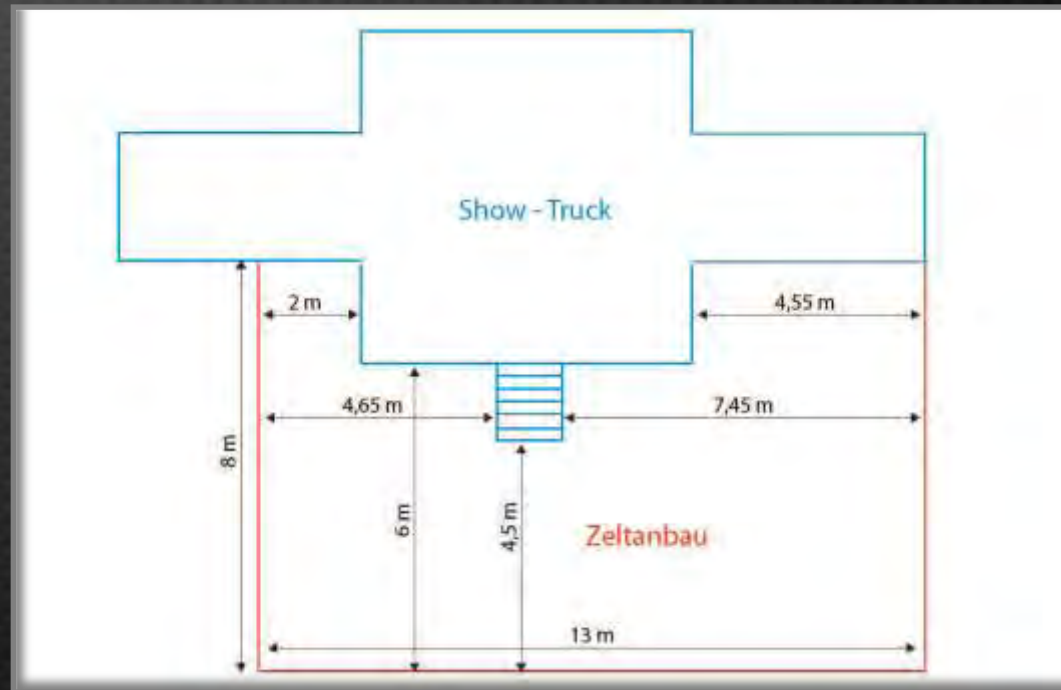

Grundriss EVENTTRUCK mit Vorzelt

EVENT-TRUCK

Platzbedarf **mit Zelt**: 20 m x 12,5 m = 250 m²
Platzbedarf **ohne Zelt**: 20 m x 8 m = 160 m²

Platzbedarf EVENTTRUCK

EVENT-TRUCK

UNTERWEGS MIT POWER UND ELEGANZ